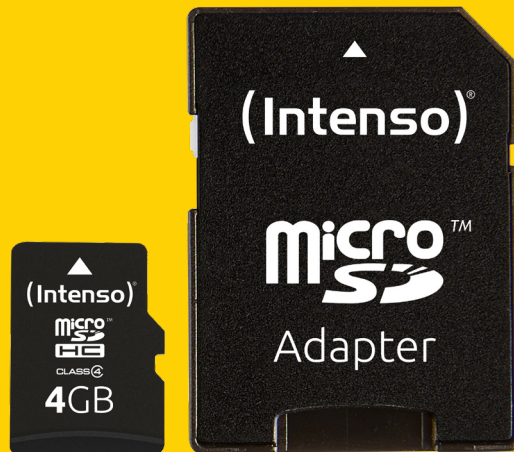

# (Intenso)<sup>®</sup>

for everyday life

**microSD KARTE**

**CLASS 4**

Speicherkarte

## microSD KARTE CLASS 4

Speicherkarte

### Technische Informationen

Kapazitäten:	4 GB   8 GB   16 GB   32 GB
Geschwindigkeitsklasse:	Class 4 (Garantierte Mindestgeschwindigkeit: 4 MB/s)
Maximale Datentransferrate:	Bis zu <b>20 MB/s</b>
Zubehör:	SD-Adapter
Abmessungen:	15 x 11 x 1 mm
Gewicht:	1 g